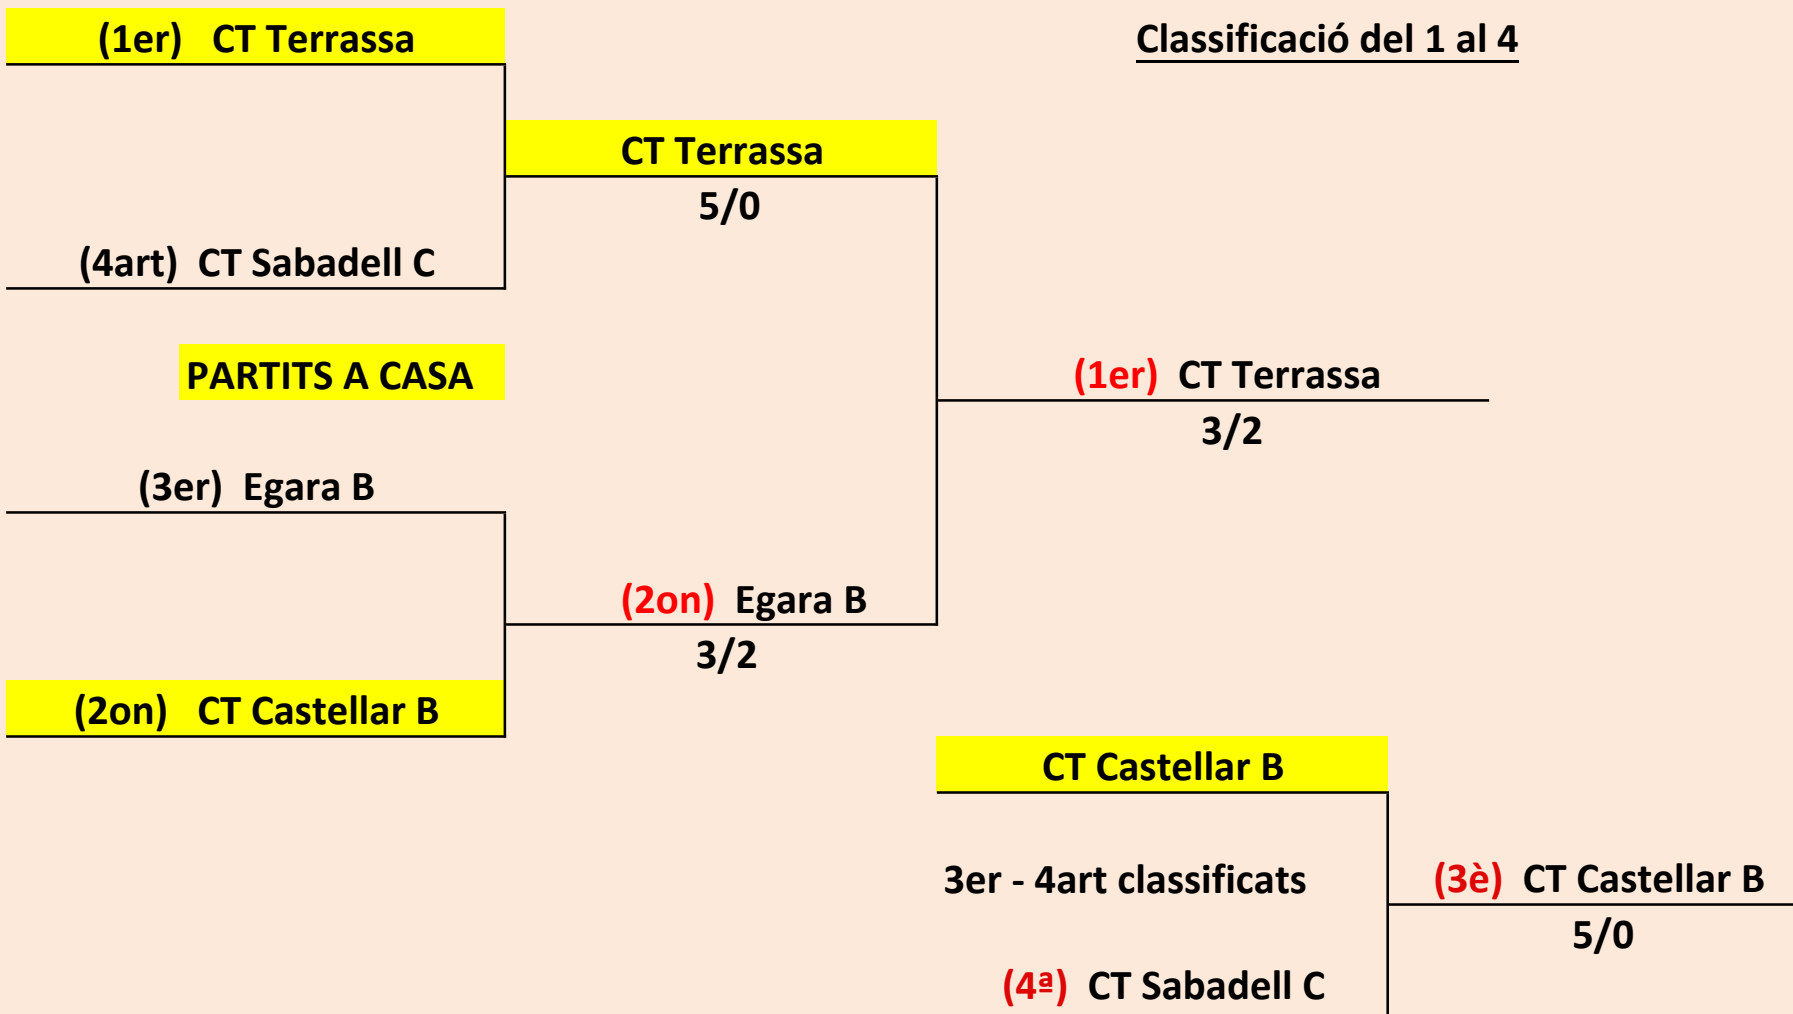

" Yellow Tennis Sènior" equips dobles 2015 / 2016
XLII "Trofeu Penya"
PLAY OFF. "ARGENT"

PLAY OFF. "OR" Classificació del 5 al 8

PLAY OFF. "OR" Classificació del 9 al 12