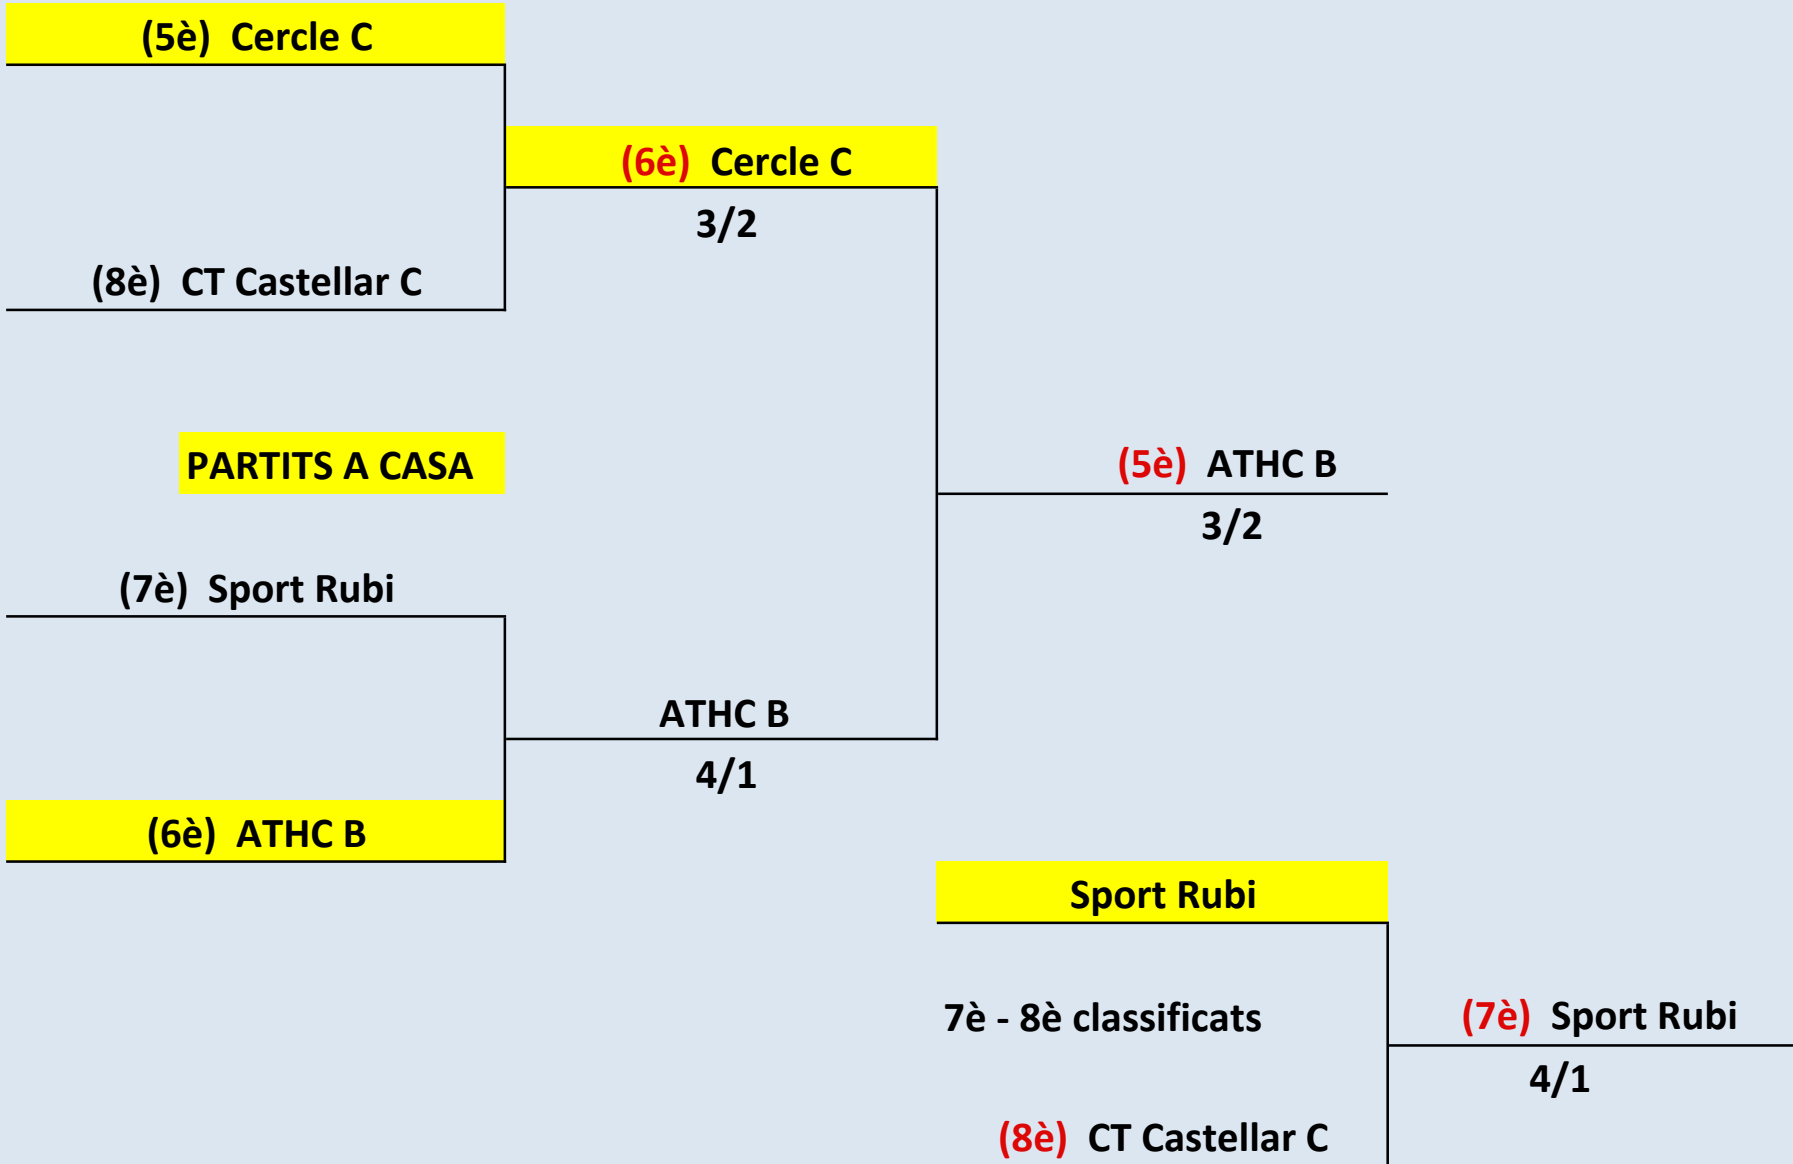

" Yellow Tennis Sènior" equips dobles 2015 / 2016
XLII "Trofeu Penya"
PLAY OFF. "ARGENT"

PLAY OFF. "OR" Classificació del 5 al 8

PLAY OFF. "OR" Classificació del 9 al 12