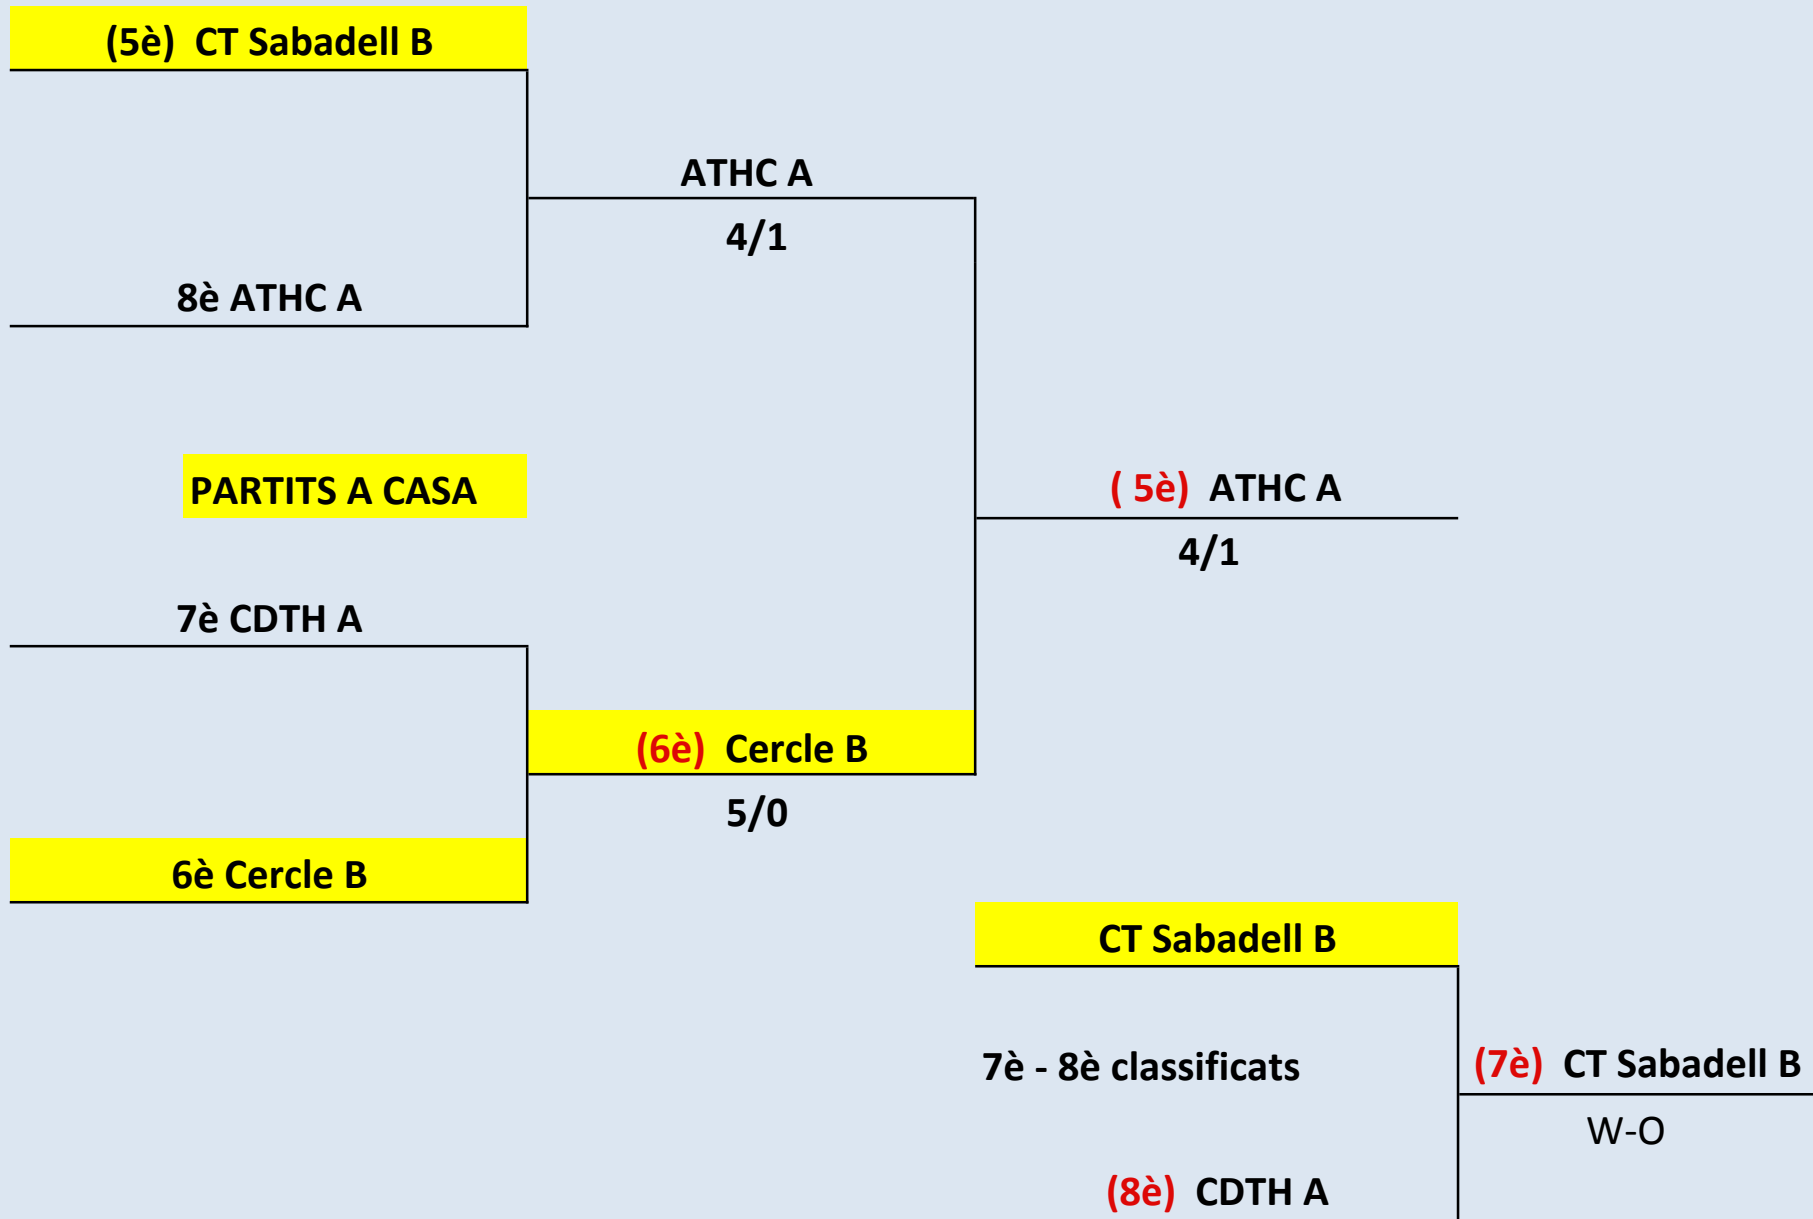

" Yellow Tennis Sènior" equips dobles 2015 / 2016

XLII "Trofeu Penya"

PLAY OFF. "OR"

PLAY OFF. "OR" Classificació del 5 al 8

PLAY OFF. "OR" Classificació del 9 al 12