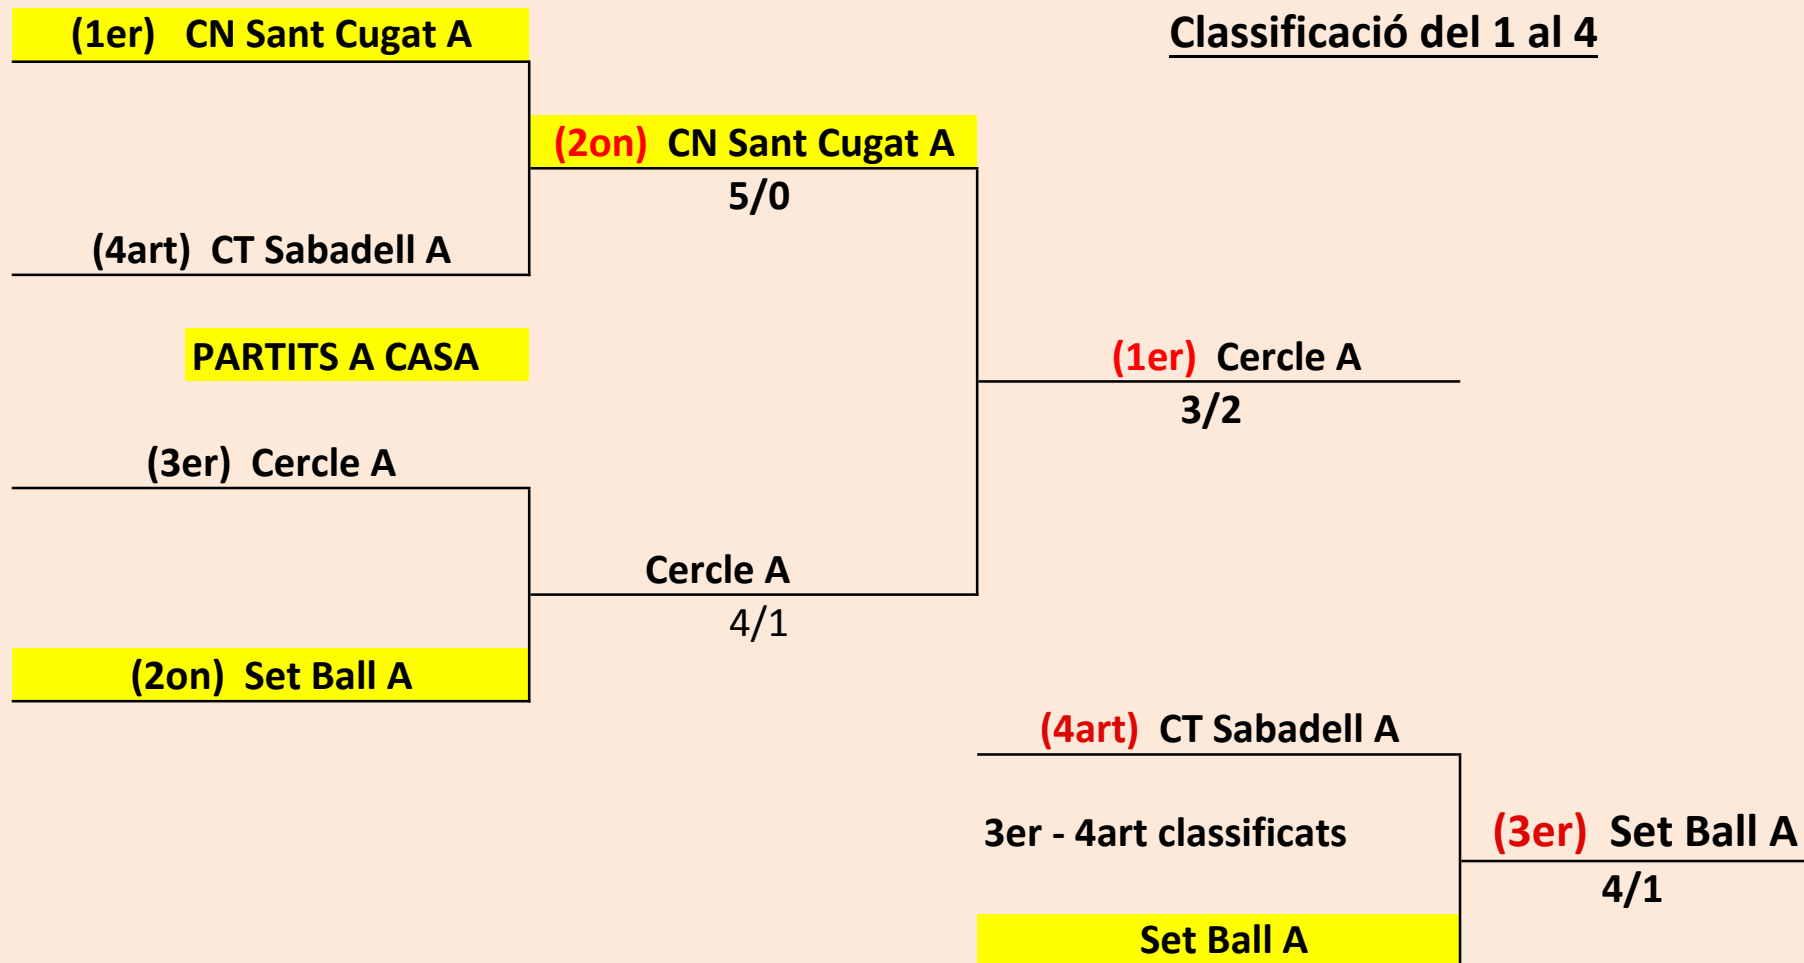

" Yellow Tennis Sènior" equips dobles 2015 / 2016

XLII "Trofeu Penya"

PLAY OFF. "OR"

PLAY OFF. "OR" Classificació del 5 al 8

PLAY OFF. "OR" Classificació del 9 al 12